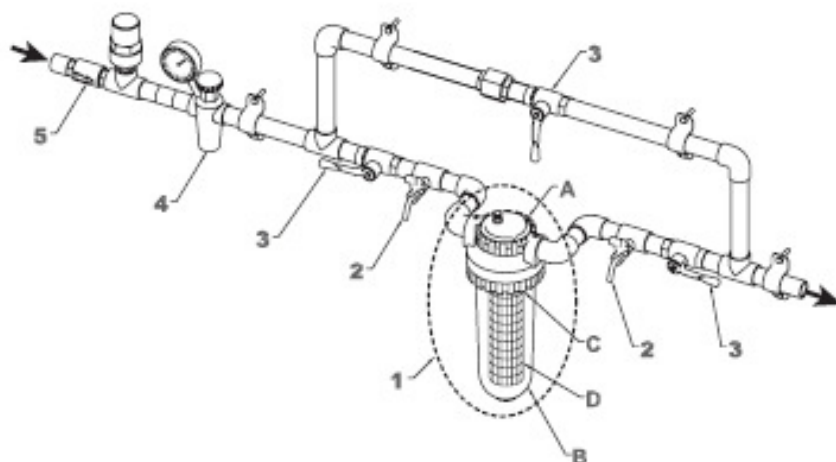

Depura Baby

Filtri di sicurezza standard per cartucce da 4"

Schema installazione

1. Filtro
  - A) Testa
  - B) Vaso
  - C) Ghiera
  - D) Cartuccia
2. Rubinetto test acqua
3. Rubinetto intercettazione
4. Riduttore di pressione
5. Valvola di ritegno

Descrizione per offerte e capitolati

Depura Baby con cartuccia rete lavabile 4" inox 90µm. Fornitura e posa in opera di filtro di sicurezza standard per la filtrazione delle acque ad uso potabile e tecnologico. Resistente alle corrosioni, il filtro è costituito da testa, vaso, ghiera e cartuccia in materiali ad uso alimentare (DM 174/2004). La fornitura comprende:

- Testa in ottone, vaso in SAN
- Cartuccia filtrante rete lavabile 4" inox 90µm
- Manuale istruzioni d'uso